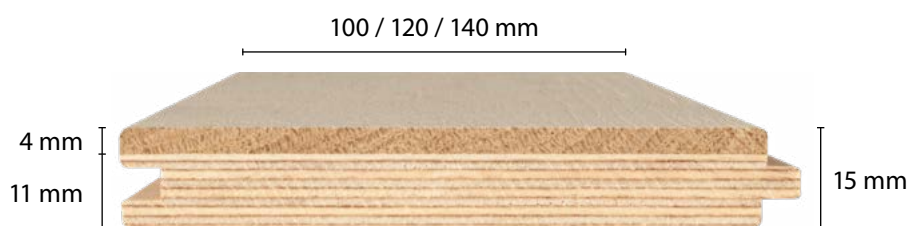

HKS manufaktur deluxe 15 mm, Fischgrät + Chevron, 2-Schicht

Art/Aufbau	Fischgrät 90° / Chevron 45° + 60° im 2-Schicht Aufbau, ca. 4 mm Nuttschicht Eiche, Trägermaterial Multiplex Birke, WBP verleimt
Abmessung	jeweils in 15/4 x 100 x 600 mm, 15/4 x 120 x 700 mm, 15/4 x 140 x 800 mm
Verpackung	linke und rechte Stäbe in einer Box; Schrumpffolie, Einleger mit Pflege- und Verlegehinweisen
Profil	rundum Nut / Feder, umlaufende Fase (GO4)
Oberflächen	22 Oberflächen laut Katalog; weitere individuelle Oberflächen auf Anfrage
Produktion	nach EN 13489
Sortierung*	Noblesse (Natur AB) Original (Markant ABC) - jeweils nach Qualitätsbeschreibung des Herstellers -
Verlegung	vollflächige Verklebung mit geeignetem Parkettkleber, Herstellerangaben beachten!
Pflege	je nach Beanspruchung mit geeigneten HKS Pflegeprodukten
Fußbodenheizung	nur Warmwasserheizung, keine Elektroheizung oder -kühlung; Oberflächentemperatur max. 29° C bei gleichmäßiger Beheizung;
Brandverhalten	D _{f1} -s1
Kennzeichnung	CE
Hinweise	Bei HKS manufaktur deluxe handelt es sich um eine Individual-Fertigung. Jede Diele ist ein Unikat. Jede Charge steht für sich. Etwaige Farbabweichungen zu gestellten Mustern dürfen vorkommen und stehen für den unverwechselbaren Charakter sowie für die Echtheit dieses Bodens. Bitte planen Sie daher insbesondere bei Fischgrät und Chevron immer ausreichend Verschnitt bei Ihrer Bestellung ein.

*Nach Werksnorm, 3% Klausel nach EN-Norm, max. 3% der Gesamtlieferung inkl. der Verschnittmenge dürfen von der Sortierungsbeschreibung abweichen. Die Ware muss vor der Verarbeitung überprüft werden, Mängelbeanstandungen nach der Verlegung sind ausgeschlossen.