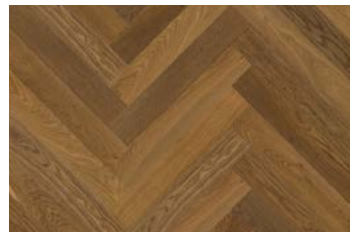

Cassette Versailles
Chêne choix nature

16 mm dont 4 mm de parement
21 mm dont 6 mm de parement
Dimensions: 700 x 700 mm
Support: Bouleau multiplex
Profil: Rainures tout autour,
non-chanfreiné

Bon tuyau!

Nos cassettes se posent en combinaison avec nos lames droites, point de Hongrie, et bâton rompu de la gamme „Krügers“.

Lame droite

Bâton rompu

Nos différentes finitions Krügers

PURE

HONEY

ALMOND

ORIGINAL